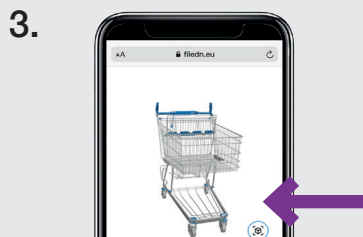

# Augmented Reality

Tauche ein in die Welt der Schwarz Beschaffung und Augmented Reality. Platziere dir einen virtuellen Einkaufswagen in deine Umgebung.

Kamera-App starten.

QR-Code scannen, auf den Link [globalstoreequipment.com](https://globalstoreequipment.com) tippen.

Auf das AR-Symbol tippen.

› AR-Modell direkt auf dem Smartphone öffnen

Smartphone im 45°-Winkel auf den Boden richten, **langsam** hin und her bewegen. Das AR-Modell kann per Finger frei verschoben, gedreht und skaliert werden.