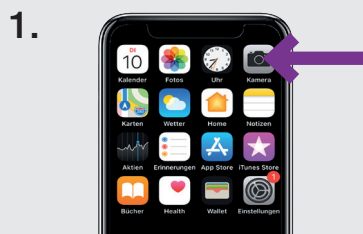

SCHWARZ

# Augmented Reality

Tauche ein in die Welt der Schwarz Beschaffung und Augmented Reality. Platziere dir einen virtuellen Einkaufswagen in deine Umgebung.

Kamera-App starten.

QR-Code scannen, auf den Link [globalstoreequipment.com](https://globalstoreequipment.com) tippen.

Auf das AR-Symbol tippen.

› AR-Modell direkt auf dem Smartphone öffnen

Smartphone im 45°-Winkel auf den Boden richten, **langsam** hin und her bewegen. Das AR-Modell kann per Finger frei verschoben, gedreht und skaliert werden.