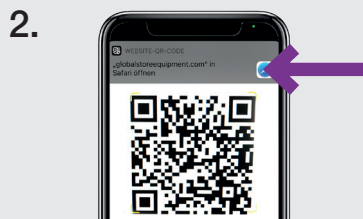

# Augmented Reality

Tauche ein in die Welt der Schwarz Beschaffung und Augmented Reality. Platziere dir einen virtuellen Einkaufswagen in deine Umgebung.

Kamera-App starten.

QR-Code scannen, auf den Link [globalstoreequipment.com](https://globalstoreequipment.com) tippen.